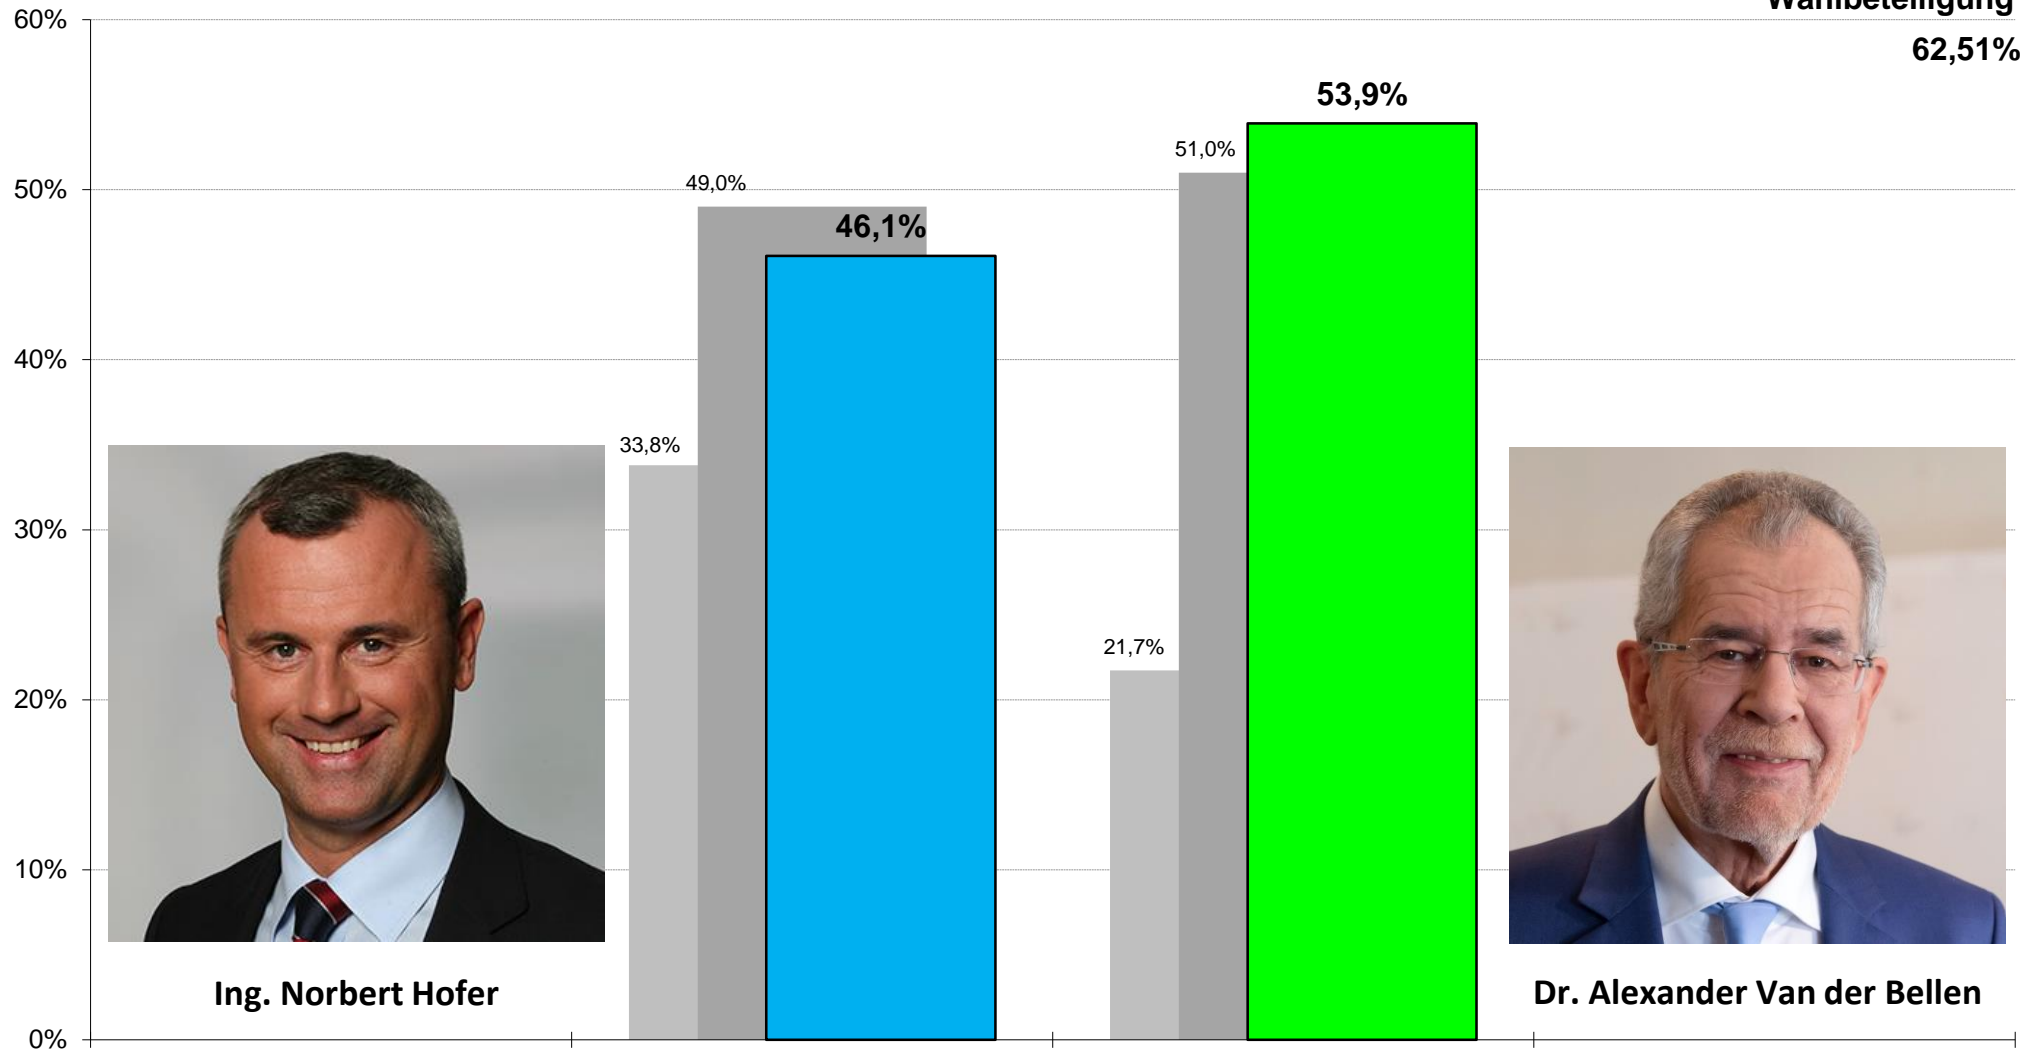

Wahlbeteiligung

62,51%

Stimmen:

2.545

2.977

Wahlbeteiligung: 62,51%

Sprengel	wahlberechtigt Beteiligung	Stimmen		Ing. Norbert Hofer		Dr. Alexander Van der Bellen	
		ungültig	gültig	Stimmen Prozent	Vergleich 2.WG	Stimmen Prozent	Vergleich 2.WG
1	702	445		182	180	250	209
	63,39%	13		42,1%	46,27%	57,9%	53,73%
2	701	400		167	171	221	198
	57,06%	12		43,0%	46,34%	57,0%	53,66%
3	822	484		225	239	248	213
	58,88%	11		47,6%	52,88%	52,4%	47,12%
4	818	514		176	191	327	282
	62,84%	11		35,0%	40,38%	65,0%	59,62%
5	828	514		202	219	297	267
	62,08%	15		40,5%	45,06%	59,5%	54,94%
6	765	491		234	202	249	237
	64,18%	8		48,5%	46,01%	51,6%	53,99%
7	735	444		209	184	225	197
	60,41%	10		48,2%	48,29%	51,8%	51,71%
8	709	465		164	180	289	246
	65,59%	12		36,2%	42,25%	63,8%	57,75%
9	785	460		228	221	225	199
	58,60%	7		50,3%	52,62%	49,7%	47,38%
10	96	31		15	23	15	17
	32,29%	1		50,0%	57,50%	50,0%	42,50%
10a	98	30		15	17	12	15
	30,61%	3		55,6%	53,13%	44,4%	46,88%
11	739	508		251	253	248	212
	68,74%	9		50,3%	54,41%	49,7%	45,59%
12	518	367		195	186	157	160
	70,85%	15		55,4%	53,76%	44,6%	46,24%
13	738	507		282	275	214	194
	68,70%	11		56,9%	58,64%	43,2%	41,36%
Gesamt	9.054	5.660		2.545	2.541	2.977	2.646
	62,51%	138		46,1%	48,99%	53,9%	51,01%